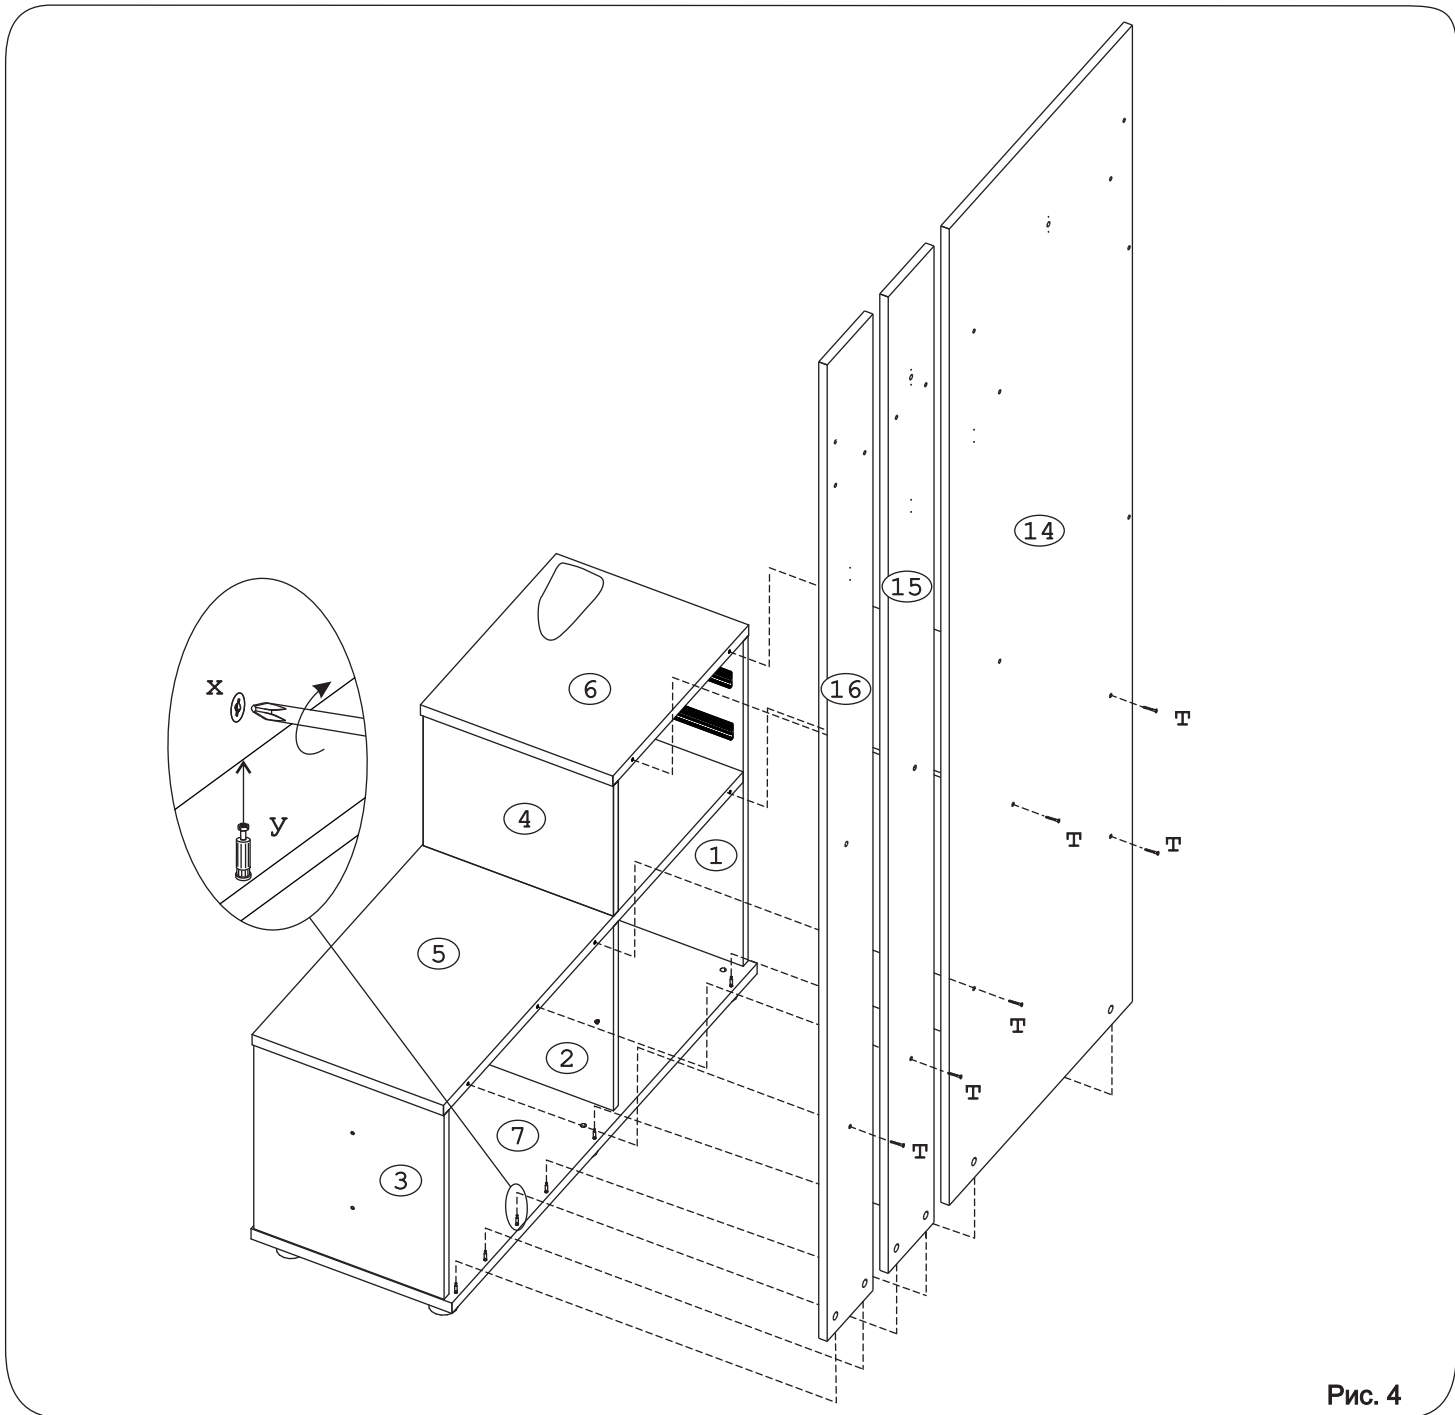

Спец. комплектующие

	б1		в1
СК Гарм 06.040		СК Дж 009	
Держатель Ø6мм	1 шт.	Держатель Ø10мм	2 шт.

Наименование деталей

1. Боковина левая	695x363	1 шт.
2. Боковина средняя	394x340	1 шт.
3. Боковина правая	394x360	1 шт.
4. Боковина средняя	360x279	1 шт.
5. Крышка тумбы	982x362	1 шт.
6. Крышка тумбы	445x364	1 шт.
7. Основание	1000x380	1 шт.
8. Боковина полки левая	917x120	1 шт.
9. Боковина полки правая	917x120	1 шт.
10. Полка стационарная	440x120	1 шт.
11. Полка стационарная	998x266	1 шт.
12. Полка	539x278	1 шт.
13. Полка	408x119	3 шт.
14. Стенка левая	2088x600	1 шт.
15. Стенка средняя	2088x150	1 шт.
16. Стенка правая	2088x150	1 шт.
17. Боковина ящика левая	300x100	2 шт.
18. Боковина ящика правая	300x100	2 шт.
19. Стенка ящика	352x100	2 шт.
20. Фасад ящика	403x135	2 шт.
21. Дно ящика ДВПО	382x304	2 шт.
22. Дверь с зеркалом ДР	952x436	1 шт.
23. Дверь МДФ ДР	958x388	1 шт.

Внимание!

Перед установкой полновыкатных направляющих их требуется разъединить нажатием на рычажок.

Рис. 1

Рис. 2

Рис. 3

Рис. 4

Рис. 5

Рис. 6

Рис. 7

Рис. 8

Рис. 9

Рис. 10

Рис. 15

Внимание!

Закрепить изделие к стене.

Комплект фурнитуры: дюбель распорный 6x60 (и), шуруп 4,5x60 (ж).