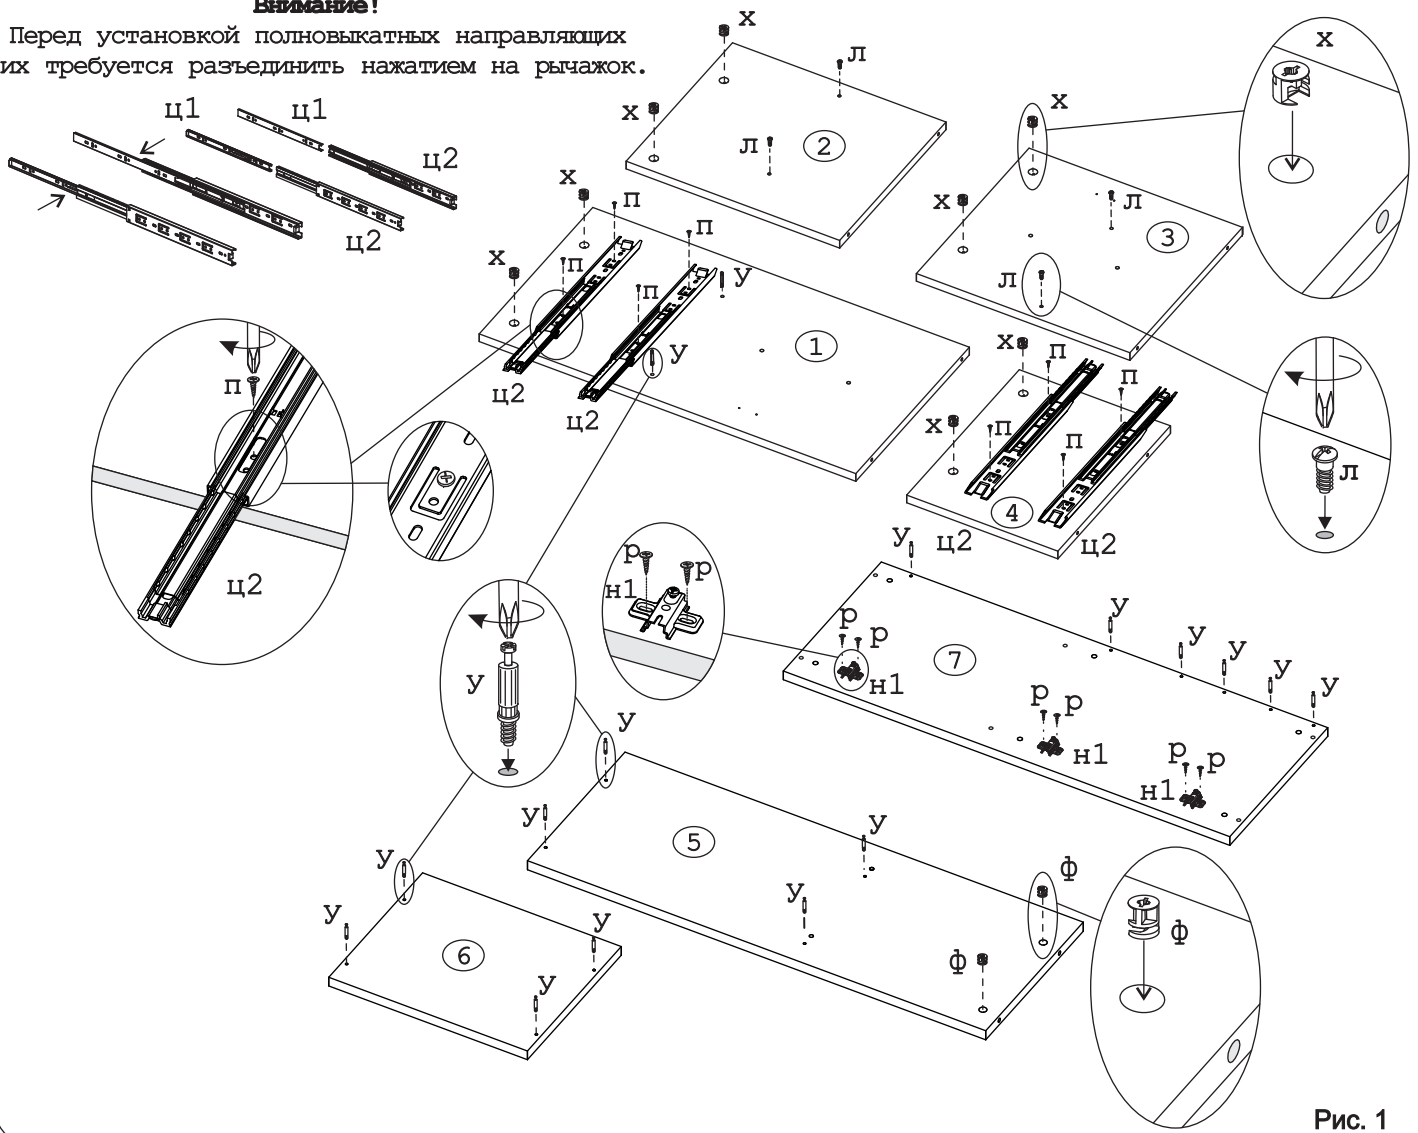

Внимание!

Перед установкой полновыкатных направляющих их требуется разъединить нажатием на рычажок.

Рис. 1

Рис. 2

Рис. 3

Рис. 4

Рис. 5

Рис. 6

Рис. 7

Рис. 8

Рис. 9

Рис. 10

Рис. 15

Внимание!

Закрепить изделие к стене.

Комплект фурнитуры: дюбель распорный 6x60 (и), шуруп 4,5x60 (ж).