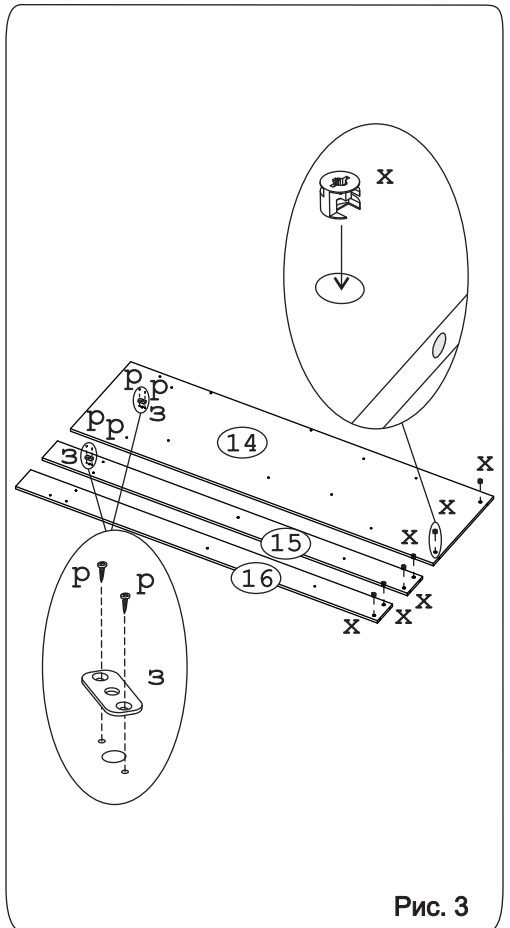

	а		б		в		г		д		е		ж		з
Кронштейн раскладной Тайтус L274	2 шт.	Опора меб. регулир.	6 шт.	Фланец D10	4 шт.	Винт М6х35 шест.	4 шт.	Гайка Эриксона 6 шестигр.	2 шт.	Ключ-шестигранник	1 шт.	Шуруп 4,5х60	2 шт.	Пластина Д7.5 (44х20)	2 шт.
	и		к		л		м		н		о		п		р
Дюбель распорный 6х60	2 шт.	Стяжка 30 мм.	2 компл.	Винт для п/д СИ 03	16 шт.	П/д СИ 03	16 шт.	Петля внутренняя с заглушкой	3 шт.	Петля накладная с заглушкой	3 шт.	Шуруп 3,5х16 желт.	16 шт.	Шуруп 4х16	42 шт.
	с		т		у		ф		х		ц		ч		ш
Шуруп 3х12 п./сфера	22 шт.	Евровинт 50	36 шт.	Дюбель 30 мм	20 шт.	Эксцентрик 22	2 шт.	Эксцентрик 16	18 шт.	Направл. полновыкат. 300 (H35)	2 компл.	Ручка Р297	4 шт.	Шайба 12х4 пл.	8 шт.
	щ		ы		э		ю		я		а1				
Крючок 13.154-06	3 шт.	Заглушка 6	4 шт.	Заглушка 10	6 шт.	Загл. к ев. винту	12 шт.	Заглушка эксцентрика	14 шт.	Демпфер	2 шт.				

Спец. комплектующие

	б1		в1
СК Гарм 06.040		СК Дж 009	
Держатель Ø6мм	1 шт.	Держатель Ø10мм	2 шт.

Наименование деталей

1. Боковина левая	695x363	1 шт.
2. Боковина средняя	394x340	1 шт.
3. Боковина правая	394x360	1 шт.
4. Боковина средняя	360x279	1 шт.
5. Крышка тумбы	982x362	1 шт.
6. Крышка тумбы	445x364	1 шт.
7. Основание	1000x380	1 шт.
8. Боковина полки левая	917x120	1 шт.
9. Боковина полки правая	917x120	1 шт.
10. Полка стационарная	440x120	1 шт.
11. Полка стационарная	998x266	1 шт.
12. Полка	539x278	1 шт.
13. Полка	408x119	3 шт.
14. Стенка левая	2088x600	1 шт.
15. Стенка средняя	2088x150	1 шт.
16. Стенка правая	2088x150	1 шт.
17. Боковина ящика левая	300x100	2 шт.
18. Боковина ящика правая	300x100	2 шт.
19. Стенка ящика	352x100	2 шт.
20. Фасад ящика	403x135	2 шт.
21. Дно ящика ДВПО	382x304	2 шт.
22. Дверь с зеркалом ДР	952x436	1 шт.
23. Дверь МДФ ДР	958x388	1 шт.

Внимание!

Перед установкой полновыкатных направляющих их требуется разъединить нажатием на рычажок.

Рис. 1

Рис. 2

Рис. 3

Рис. 4

Рис. 5

Рис. 6

Рис. 7

Рис. 8

Рис. 9

Рис. 10

Рис. 15

Внимание!

Закрепить изделие к стене.

Комплект фурнитуры: дюбель распорный 6x60 (и), шуруп 4,5x60 (ж).