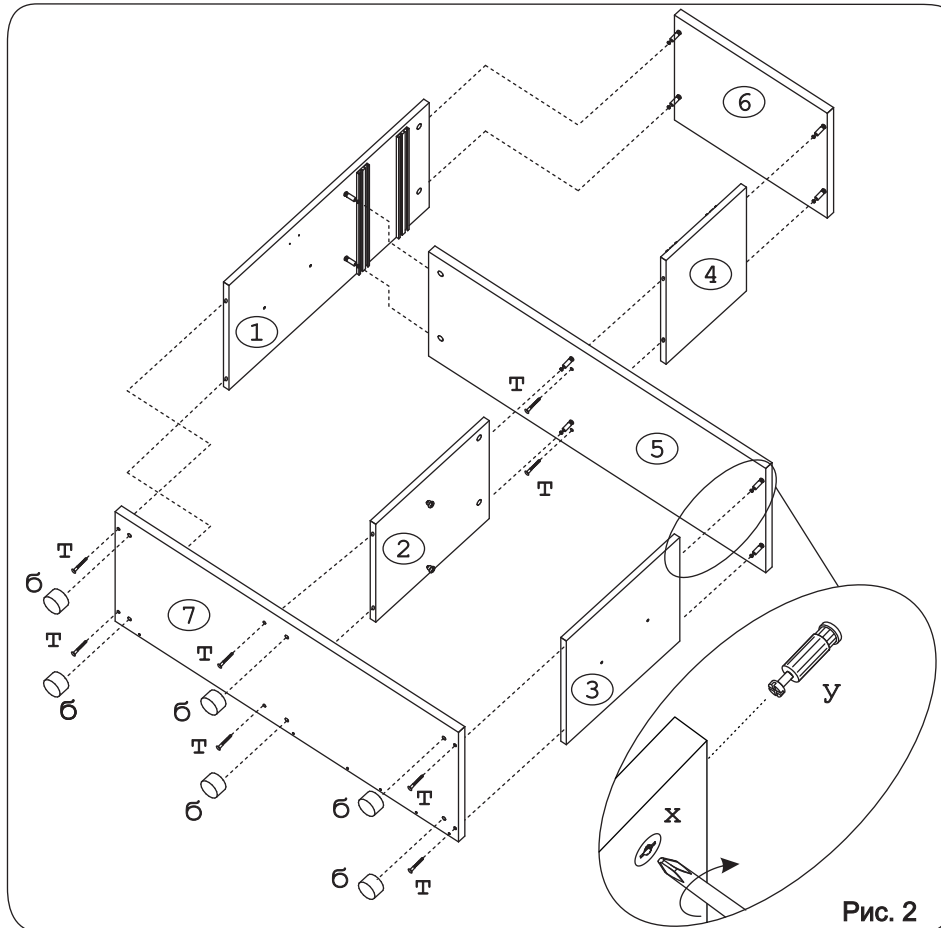

Спец. комплектующие

	б1		в1
СК Гарм 06.040		СК Дж 009	
Держатель Ø6мм	1 шт.	Держатель Ø10мм	2 шт.

Наименование деталей

1. Боковина левая	695x363	1 шт.
2. Боковина средняя	394x340	1 шт.
3. Боковина правая	394x360	1 шт.
4. Боковина средняя	360x279	1 шт.
5. Крышка тумбы	982x362	1 шт.
6. Крышка тумбы	445x364	1 шт.
7. Основание	1000x380	1 шт.
8. Боковина полки левая	917x120	1 шт.
9. Боковина полки правая	917x120	1 шт.
10. Полка стационарная	440x120	1 шт.
11. Полка стационарная	998x266	1 шт.
12. Полка	539x278	1 шт.
13. Полка	408x119	3 шт.
14. Стенка левая	2088x600	1 шт.
15. Стенка средняя	2088x150	1 шт.
16. Стенка правая	2088x150	1 шт.
17. Боковина ящика левая	300x100	2 шт.
18. Боковина ящика правая	300x100	2 шт.
19. Стенка ящика	352x100	2 шт.
20. Фасад ящика	403x135	2 шт.
21. Дно ящика ДВПО	382x304	2 шт.
22. Дверь с зеркалом ДР	952x436	1 шт.
23. Дверь МДФ ДР	958x388	1 шт.

Внимание!

Перед установкой полновыкатных направляющих их требуется разъединить нажатием на рычажок.

Рис. 1

Рис. 2

Рис. 3

Рис. 4

Рис. 5

Рис. 6