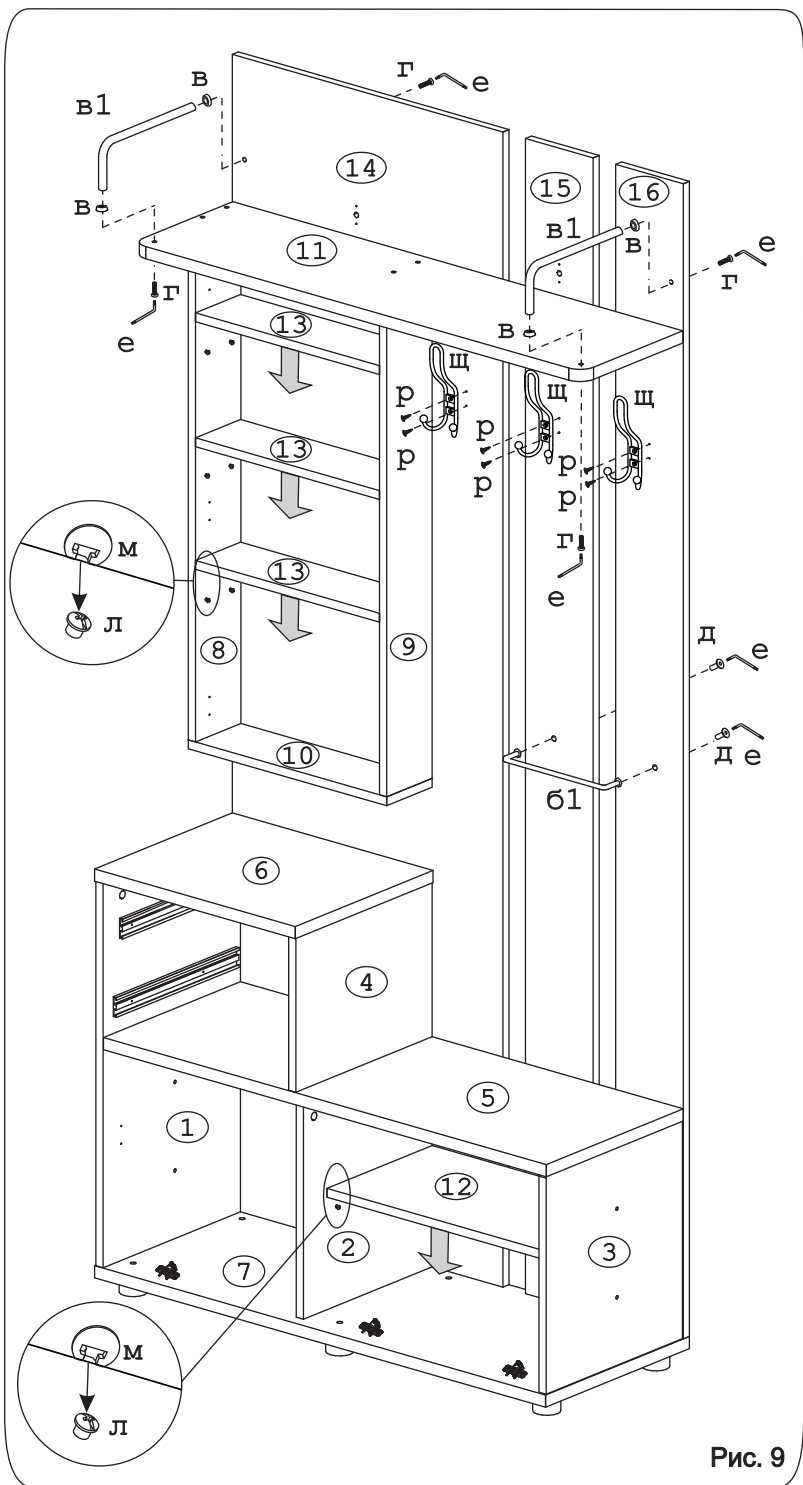

	а		б		в		г		д		е		ж		з
Кронштейн раскладной Тайтус L274	2 шт.	Опора меб. регулир.	6 шт.	Фланец D10	4 шт.	Винт М6х35 шест.	4 шт.	Гайка Эриксона 6 шестигр.	2 шт.	Ключ-шестигранник	1 шт.	Шуруп 4,5х60	2 шт.	Пластина Д7.5 (44х20)	2 шт.
	и		к		л		м		н		о		п		р
Дюбель распорный 6х60	2 шт.	Стяжка 30 мм.	2 компл.	Винт для п/д СИ 03	16 шт.	П/д СИ 03	16 шт.	Петля внутренняя с заглушкой	3 шт.	Петля накладная с заглушкой	3 шт.	Шуруп 3,5х16 желт.	16 шт.	Шуруп 4х16	42 шт.
	с		т		у		ф		х		ц		ч		ш
Шуруп 3х12 п./сфера	22 шт.	Евровинт 50	36 шт.	Дюбель 30 мм	20 шт.	Эксцентрик 22	2 шт.	Эксцентрик 16	18 шт.	Направл. полновыкат. 300 (H35)	2 компл.	Ручка Р297	4 шт.	Шайба 12х4 пл.	8 шт.
	щ		ы		э		ю		я		а1				
Крючок 13.154-06	3 шт.	Заглушка 6	4 шт.	Заглушка 10	6 шт.	Загл. к ев. винту	12 шт.	Заглушка эксцентрика	14 шт.	Демпфер	2 шт.				

Спец. комплектующие

	б1		в1
СК Гарм 06.040		СК Дж 009	
Держатель Ø6мм	1 шт.	Держатель Ø10мм	2 шт.

Наименование деталей

1. Боковина левая	695x363	1 шт.
2. Боковина средняя	394x340	1 шт.
3. Боковина правая	394x360	1 шт.
4. Боковина средняя	360x279	1 шт.
5. Крышка тумбы	982x362	1 шт.
6. Крышка тумбы	445x364	1 шт.
7. Основание	1000x380	1 шт.
8. Боковина полки левая	917x120	1 шт.
9. Боковина полки правая	917x120	1 шт.
10. Полка стационарная	440x120	1 шт.
11. Полка стационарная	998x266	1 шт.
12. Полка	539x278	1 шт.
13. Полка	408x119	3 шт.
14. Стенка левая	2088x600	1 шт.
15. Стенка средняя	2088x150	1 шт.
16. Стенка правая	2088x150	1 шт.
17. Боковина ящика левая	300x100	2 шт.
18. Боковина ящика правая	300x100	2 шт.
19. Стенка ящика	352x100	2 шт.
20. Фасад ящика	403x135	2 шт.
21. Дно ящика ДВПО	382x304	2 шт.
22. Дверь с зеркалом ДР	952x436	1 шт.
23. Дверь МДФ ДР	958x388	1 шт.

Внимание!

Перед установкой полновыкатных направляющих их требуется разъединить нажатием на рычажок.

Рис. 1

Рис. 2

Рис. 3

Рис. 4

Рис. 5

Рис. 6

Рис. 7

Рис. 8

Рис. 9

Рис. 10

Рис. 15

Внимание!

Закрепить изделие к стене.

Комплект фурнитуры: дюбель распорный 6x60 (и), шуруп 4,5x60 (ж).