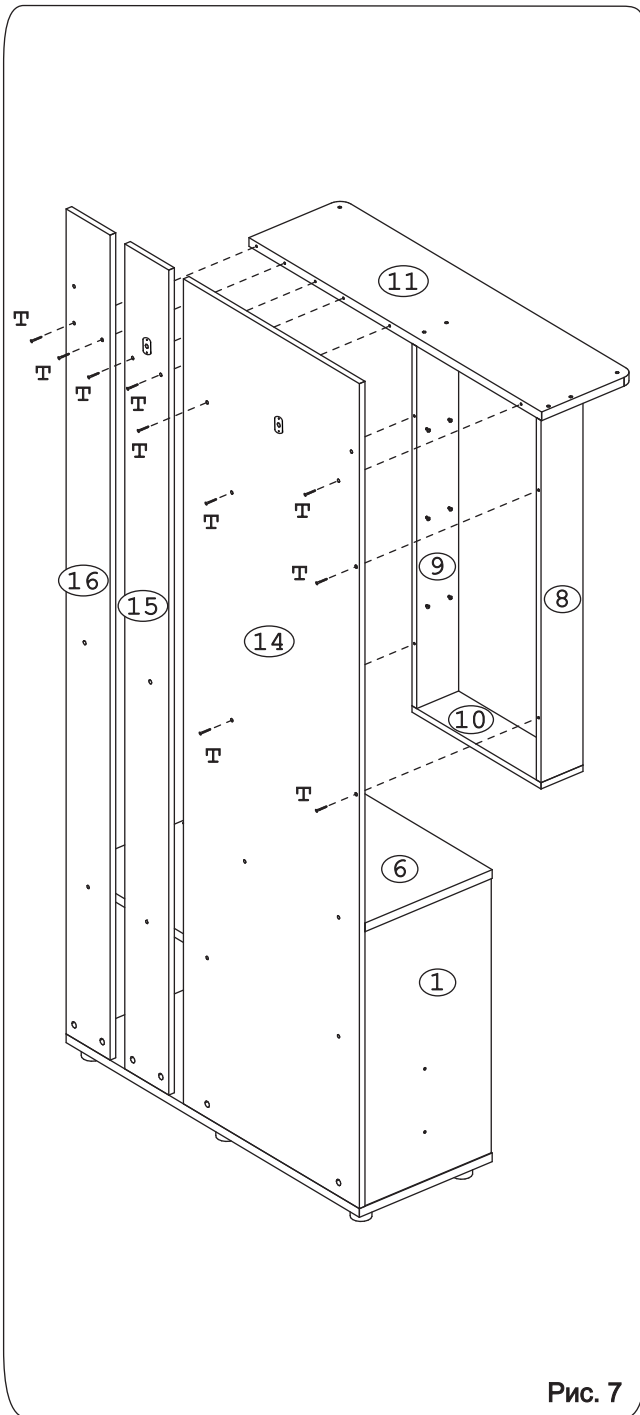

	а		б		в		г		д		е		ж		з
Кронштейн раскладной Тайтус L274	2 шт.	Опора меб. регулир.	6 шт.	Фланец D10	4 шт.	Винт М6х35 шест.	4 шт.	Гайка Эриксона 6 шестигр.	2 шт.	Ключ-шестигранник	1 шт.	Шуруп 4,5х60	2 шт.	Пластина Д7.5 (44х20)	2 шт.
	и		к		л		м		н		о		п		р
Дюбель распорный 6х60	2 шт.	Стяжка 30 мм.	2 компл.	Винт для п/д СИ 03	16 шт.	П/д СИ 03	16 шт.	Петля внутренняя с заглушкой	3 шт.	Петля накладная с заглушкой	3 шт.	Шуруп 3,5х16 желт.	16 шт.	Шуруп 4х16	42 шт.
	с		т		у		ф		х		ц		ч		ш
Шуруп 3х12 п./сфера	22 шт.	Евровинт 50	36 шт.	Дюбель 30 мм	20 шт.	Эксцентрик 22	2 шт.	Эксцентрик 16	18 шт.	Направл. полновыкат. 300 (H35)	2 компл.	Ручка Р297	4 шт.	Шайба 12х4 пл.	8 шт.
	щ		ы		э		ю		я		а1				
Крючок 13.154-06	3 шт.	Заглушка 6	4 шт.	Заглушка 10	6 шт.	Загл. к ев. винту	12 шт.	Заглушка эксцентрика	14 шт.	Демпфер	2 шт.				

Спец. комплектующие

	б1		в1
СК Гарм 06.040		СК Дж 009	
Держатель Ø6мм	1 шт.	Держатель Ø10мм	2 шт.

Наименование деталей

1. Боковина левая	695x363	1 шт.
2. Боковина средняя	394x340	1 шт.
3. Боковина правая	394x360	1 шт.
4. Боковина средняя	360x279	1 шт.
5. Крышка тумбы	982x362	1 шт.
6. Крышка тумбы	445x364	1 шт.
7. Основание	1000x380	1 шт.
8. Боковина полки левая	917x120	1 шт.
9. Боковина полки правая	917x120	1 шт.
10. Полка стационарная	440x120	1 шт.
11. Полка стационарная	998x266	1 шт.
12. Полка	539x278	1 шт.
13. Полка	408x119	3 шт.
14. Стенка левая	2088x600	1 шт.
15. Стенка средняя	2088x150	1 шт.
16. Стенка правая	2088x150	1 шт.
17. Боковина ящика левая	300x100	2 шт.
18. Боковина ящика правая	300x100	2 шт.
19. Стенка ящика	352x100	2 шт.
20. Фасад ящика	403x135	2 шт.
21. Дно ящика ДВПО	382x304	2 шт.
22. Дверь с зеркалом ДР	952x436	1 шт.
23. Дверь МДФ ДР	958x388	1 шт.

Внимание!

Перед установкой полновыкатных направляющих их требуется разъединить нажатием на рычажок.

Рис. 1

Рис. 2

Рис. 3

Рис. 4

Рис. 5

Рис. 6

Рис. 7

Рис. 8

Рис. 9

Рис. 10

Рис. 15

Внимание!

Закрепить изделие к стене.

Комплект фурнитуры: дюбель распорный 6x60 (и), шуруп 4,5x60 (ж).