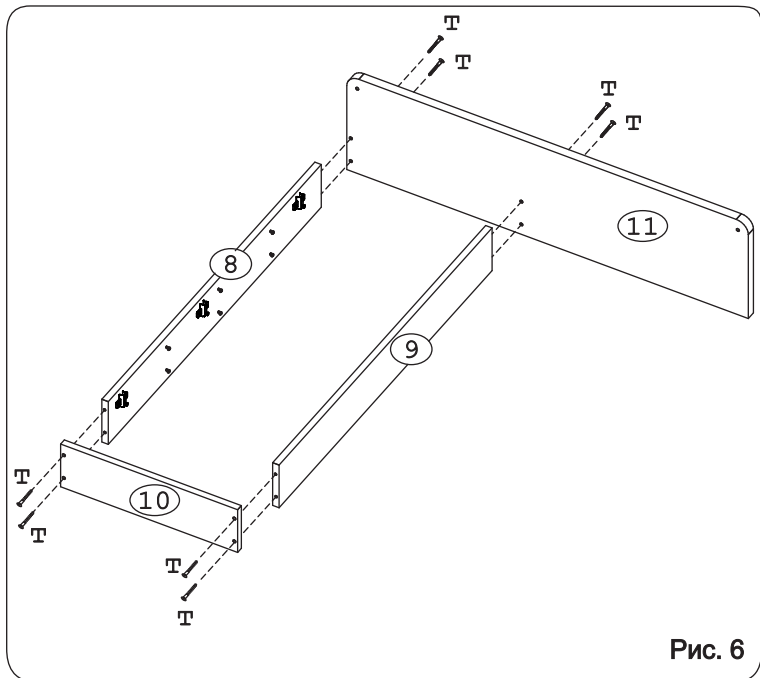

Спец. комплектующие

	б1		в1
СК Гарм 06.040		СК Дж 009	
Держатель Ø6мм	1 шт.	Держатель Ø10мм	2 шт.

Наименование деталей

1. Боковина левая	695x363	1 шт.
2. Боковина средняя	394x340	1 шт.
3. Боковина правая	394x360	1 шт.
4. Боковина средняя	360x279	1 шт.
5. Крышка тумбы	982x362	1 шт.
6. Крышка тумбы	445x364	1 шт.
7. Основание	1000x380	1 шт.
8. Боковина полки левая	917x120	1 шт.
9. Боковина полки правая	917x120	1 шт.
10. Полка стационарная	440x120	1 шт.
11. Полка стационарная	998x266	1 шт.
12. Полка	539x278	1 шт.
13. Полка	408x119	3 шт.
14. Стенка левая	2088x600	1 шт.
15. Стенка средняя	2088x150	1 шт.
16. Стенка правая	2088x150	1 шт.
17. Боковина ящика левая	300x100	2 шт.
18. Боковина ящика правая	300x100	2 шт.
19. Стенка ящика	352x100	2 шт.
20. Фасад ящика	403x135	2 шт.
21. Дно ящика ДВПО	382x304	2 шт.
22. Дверь с зеркалом ДР	952x436	1 шт.
23. Дверь МДФ ДР	958x388	1 шт.

Внимание!

Перед установкой полновыкатных направляющих их требуется разъединить нажатием на рычажок.

Рис. 1

Рис. 2

Рис. 3

Рис. 4

Рис. 5

Рис. 6