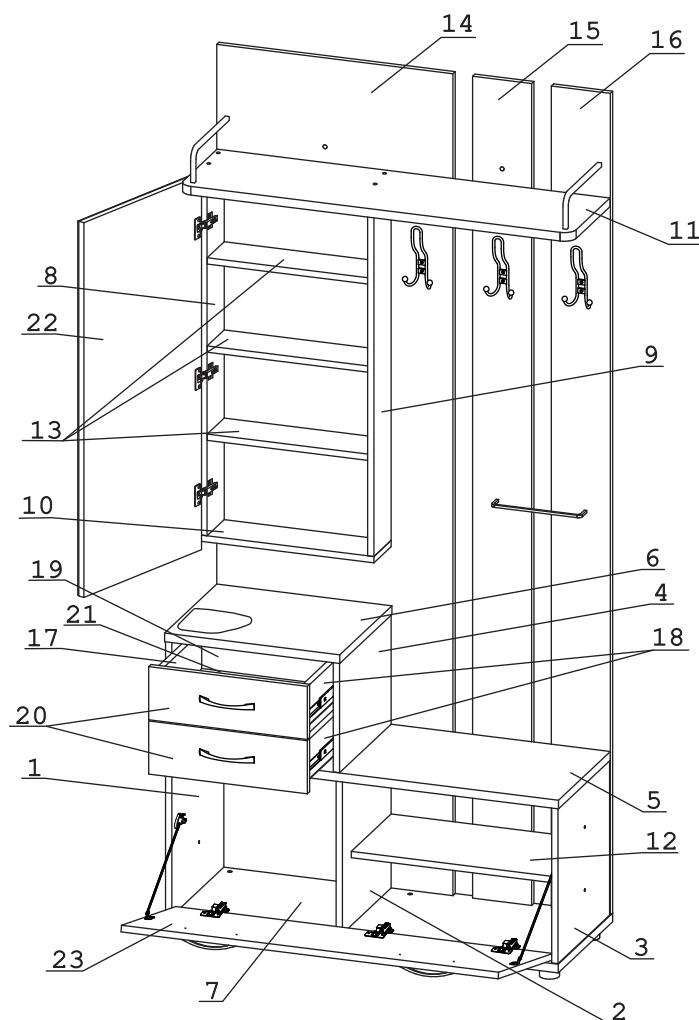

	а		б		в		г		д		е		ж		з
Кронштейн раскладной Тайтус L274	2 шт.	Опора меб. регулир.	6 шт.	Фланец D10	4 шт.	Винт М6х35 шест.	4 шт.	Гайка Эриксона 6 шестигр.	2 шт.	Ключ-шестигранник	1 шт.	Шуруп 4,5х60	2 шт.	Пластина Д7.5 (44х20)	2 шт.
	и		к		л		м		н		о		п		р
Дюбель распорный 6х60	2 шт.	Стяжка 30 мм.	2 компл.	Винт для п/д СИ 03	16 шт.	П/д СИ 03	16 шт.	Петля внутренняя с заглушкой	3 шт.	Петля накладная с заглушкой	3 шт.	Шуруп 3,5х16 желт.	16 шт.	Шуруп 4х16	42 шт.
	с		т		у		ф		х		ц		ч		ш
Шуруп 3х12 п./сфера	22 шт.	Евровинт 50	36 шт.	Дюбель 30 мм	20 шт.	Эксцентрик 22	2 шт.	Эксцентрик 16	18 шт.	Направл. полновыкат. 300 (H35)	2 компл.	Ручка Р297	4 шт.	Шайба 12х4 пл.	8 шт.
	щ		ы		э		ю		я		а1				
Крючок 13.154-06	3 шт.	Заглушка 6	4 шт.	Заглушка 10	6 шт.	Загл. к ев. винту	12 шт.	Заглушка эксцентрика	14 шт.	Демпфер	2 шт.				

Спец. комплектующие

	б1		в1
СК Гарм 06.040		СК Дж 009	
Держатель Ø6мм	1 шт.	Держатель Ø10мм	2 шт.

Наименование деталей

1. Боковина левая	695x363	1 шт.
2. Боковина средняя	394x340	1 шт.
3. Боковина правая	394x360	1 шт.
4. Боковина средняя	360x279	1 шт.
5. Крышка тумбы	982x362	1 шт.
6. Крышка тумбы	445x364	1 шт.
7. Основание	1000x380	1 шт.
8. Боковина полки левая	917x120	1 шт.
9. Боковина полки правая	917x120	1 шт.
10. Полка стационарная	440x120	1 шт.
11. Полка стационарная	998x266	1 шт.
12. Полка	539x278	1 шт.
13. Полка	408x119	3 шт.
14. Стенка левая	2088x600	1 шт.
15. Стенка средняя	2088x150	1 шт.
16. Стенка правая	2088x150	1 шт.
17. Боковина ящика левая	300x100	2 шт.
18. Боковина ящика правая	300x100	2 шт.
19. Стенка ящика	352x100	2 шт.
20. Фасад ящика	403x135	2 шт.
21. Дно ящика ДВПО	382x304	2 шт.
22. Дверь с зеркалом ДР	952x436	1 шт.
23. Дверь МДФ ДР	958x388	1 шт.