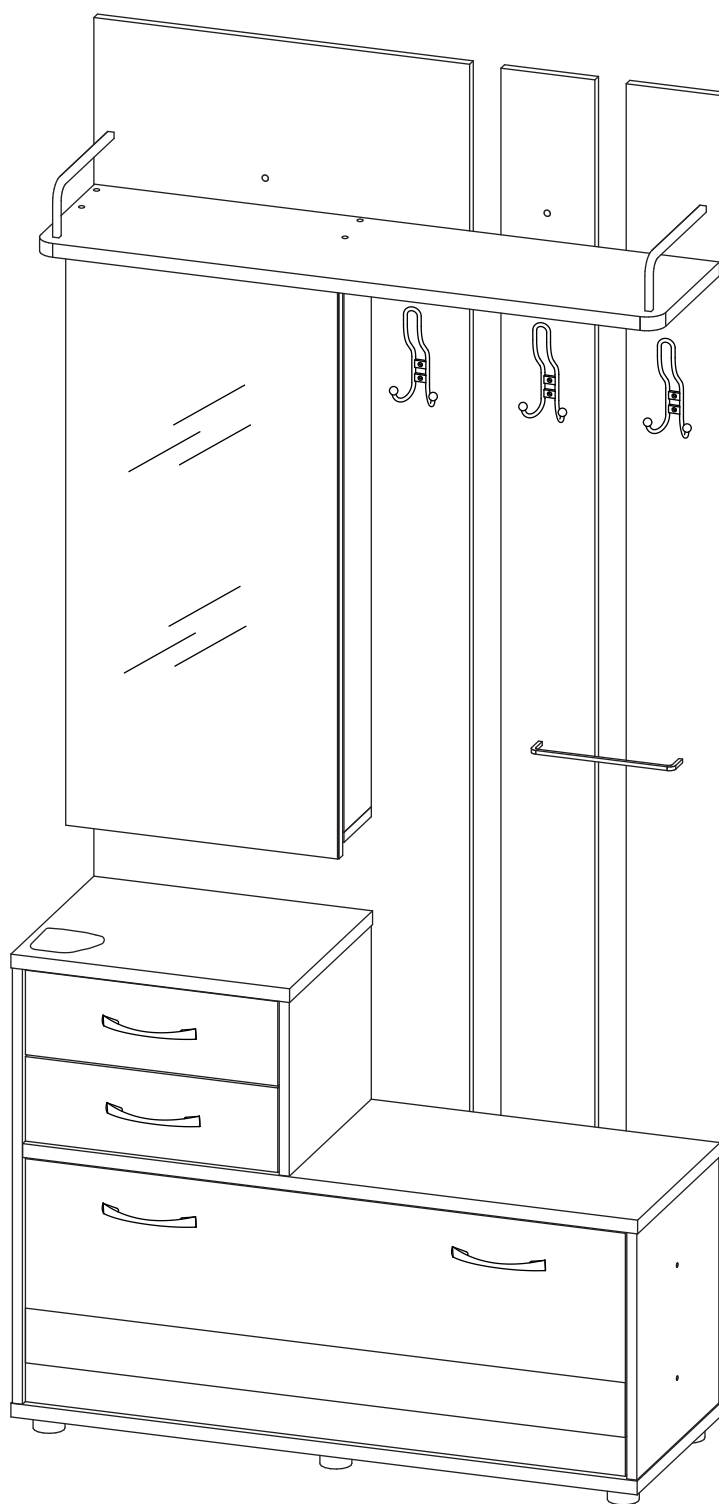

	а		б		в		г		д		е		ж		з
Кронштейн раскладной Тайтус L274	2 шт.	Опора меб. регулир.	6 шт.	Фланец D10	4 шт.	Винт М6х35 шест.	4 шт.	Гайка Эриксона 6 шестигр.	2 шт.	Ключ-шестигранник	1 шт.	Шуруп 4,5х60	2 шт.	Пластина Д7.5 (44х20)	2 шт.
	и		к		л		м		н		о		п		р
Дюбель распорный 6х60	2 шт.	Стяжка 30 мм.	2 компл.	Винт для п/д СИ 03	16 шт.	П/д СИ 03	16 шт.	Петля внутренняя с заглушкой	3 шт.	Петля накладная с заглушкой	3 шт.	Шуруп 3,5х16 желт.	16 шт.	Шуруп 4х16	42 шт.
	с		т		у		ф		х		ц		ч		ш
Шуруп 3х12 п./сфера	22 шт.	Евровинт 50	36 шт.	Дюбель 30 мм	20 шт.	Эксцентрик 22	2 шт.	Эксцентрик 16	18 шт.	Направл. полновыкат. 300 (H35)	2 компл.	Ручка Р297	4 шт.	Шайба 12х4 пл.	8 шт.
	щ		ы		э		ю		я		а1				
Крючок 13.154-06	3 шт.	Заглушка 6	4 шт.	Заглушка 10	6 шт.	Загл. к ев. винту	12 шт.	Заглушка эксцентрика	14 шт.	Демпфер	2 шт.				

Спец. комплектующие

	б1		в1
СК Гарм 06.040		СК Дж 009	
Держатель Ø6мм	1 шт.	Держатель Ø10мм	2 шт.

Наименование деталей

1. Боковина левая	695x363	1 шт.
2. Боковина средняя	394x340	1 шт.
3. Боковина правая	394x360	1 шт.
4. Боковина средняя	360x279	1 шт.
5. Крышка тумбы	982x362	1 шт.
6. Крышка тумбы	445x364	1 шт.
7. Основание	1000x380	1 шт.
8. Боковина полки левая	917x120	1 шт.
9. Боковина полки правая	917x120	1 шт.
10. Полка стационарная	440x120	1 шт.
11. Полка стационарная	998x266	1 шт.
12. Полка	539x278	1 шт.
13. Полка	408x119	3 шт.
14. Стенка левая	2088x600	1 шт.
15. Стенка средняя	2088x150	1 шт.
16. Стенка правая	2088x150	1 шт.
17. Боковина ящика левая	300x100	2 шт.
18. Боковина ящика правая	300x100	2 шт.
19. Стенка ящика	352x100	2 шт.
20. Фасад ящика	403x135	2 шт.
21. Дно ящика ДВПО	382x304	2 шт.
22. Дверь с зеркалом ДР	952x436	1 шт.
23. Дверь МДФ ДР	958x388	1 шт.

Внимание!

Перед установкой полновыкатных направляющих их требуется разъединить нажатием на рычажок.

Рис. 1

Рис. 2

Рис. 3

Рис. 4

Рис. 5

Рис. 6

Рис. 7

Рис. 8

Рис. 9

Рис. 10

Рис. 15

Внимание!

Закрепить изделие к стене.

Комплект фурнитуры: дюбель распорный 6x60 (и), шуруп 4,5x60 (ж).