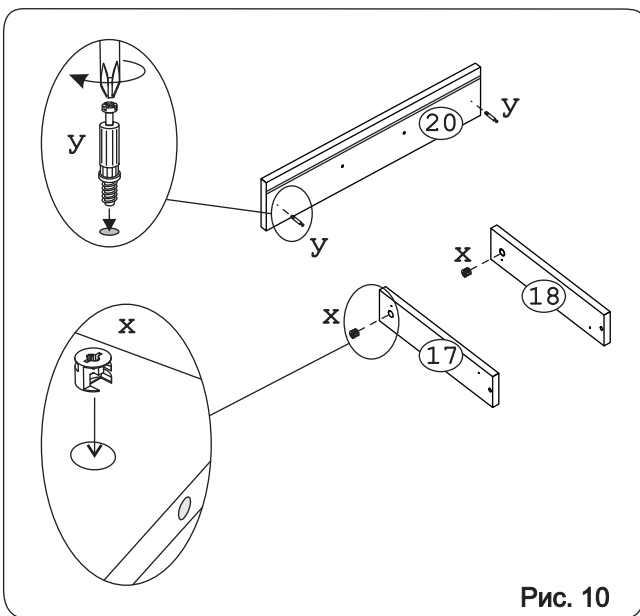

	а		б		в		г		д		е		ж		з
Кронштейн раскладной Тайтус L274	2 шт.	Опора меб. регулир.	6 шт.	Фланец D10	4 шт.	Винт М6х35 шест.	4 шт.	Гайка Эриксона 6 шестигр.	2 шт.	Ключ-шестигранник	1 шт.	Шуруп 4,5х60	2 шт.	Пластина Д7.5 (44х20)	2 шт.
	и		к		л		м		н		о		п		р
Дюбель распорный 6х60	2 шт.	Стяжка 30 мм.	2 компл.	Винт для п/д СИ 03	16 шт.	П/д СИ 03	16 шт.	Петля внутренняя с заглушкой	3 шт.	Петля накладная с заглушкой	3 шт.	Шуруп 3,5х16 желт.	16 шт.	Шуруп 4х16	42 шт.
	с		т		у		ф		х		ц		ч		ш
Шуруп 3х12 п./сфера	22 шт.	Евровинт 50	36 шт.	Дюбель 30 мм	20 шт.	Эксцентрик 22	2 шт.	Эксцентрик 16	18 шт.	Направл. полновыкат. 300 (H35)	2 компл.	Ручка Р297	4 шт.	Шайба 12х4 пл.	8 шт.
	щ		ы		э		ю		я		а1				
Крючок 13.154-06	3 шт.	Заглушка 6	4 шт.	Заглушка 10	6 шт.	Загл. к ев. винту	12 шт.	Заглушка эксцентрика	14 шт.	Демпфер	2 шт.				

Внимание!

Перед установкой полновыкатных направляющих их требуется разъединить нажатием на рычажок.

Рис. 1

Рис. 2

Рис. 3

Рис. 4

Рис. 5

Рис. 6

Рис. 7

Рис. 8

Рис. 9

Рис. 10

Рис. 15

Внимание!

Закрепить изделие к стене.

Комплект фурнитуры: дюбель распорный 6x60 (и), шуруп 4,5x60 (ж).